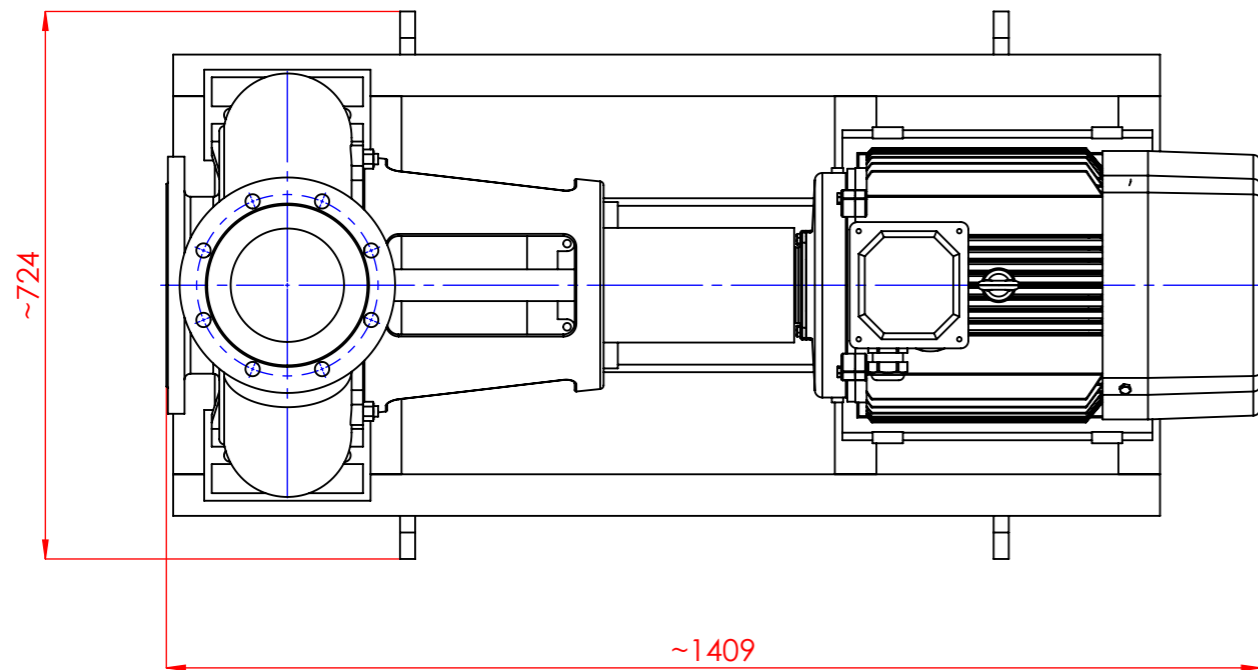

# NHVe.150-315 [22,0 kW] n= 1450 obr/min

NHVe.150-315	22,0kW/1450 rpm	 Grudziądz Ul. Droga Jeziorna 8
	180-4	