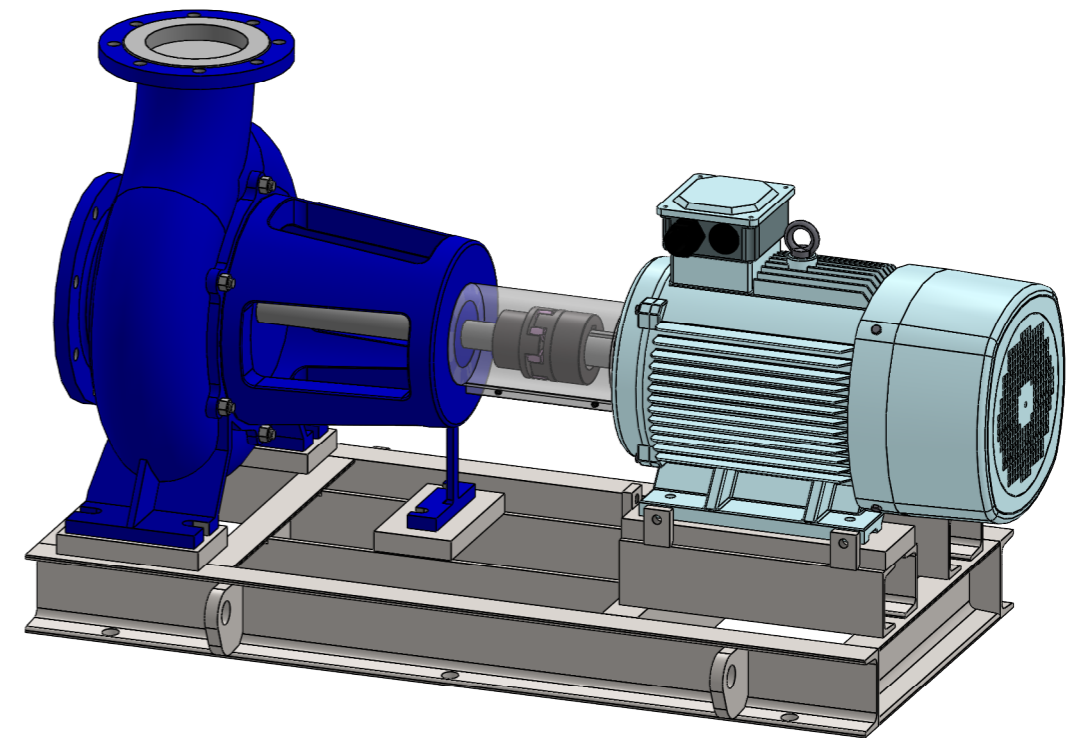

# NHVe.150-315 [22,0 kW] n= 1450 obr/min

NHVe.150-315	22,0kW/1450 rpm	 Grudziądz Ul. Droga Jeziorna 8
	180-4	