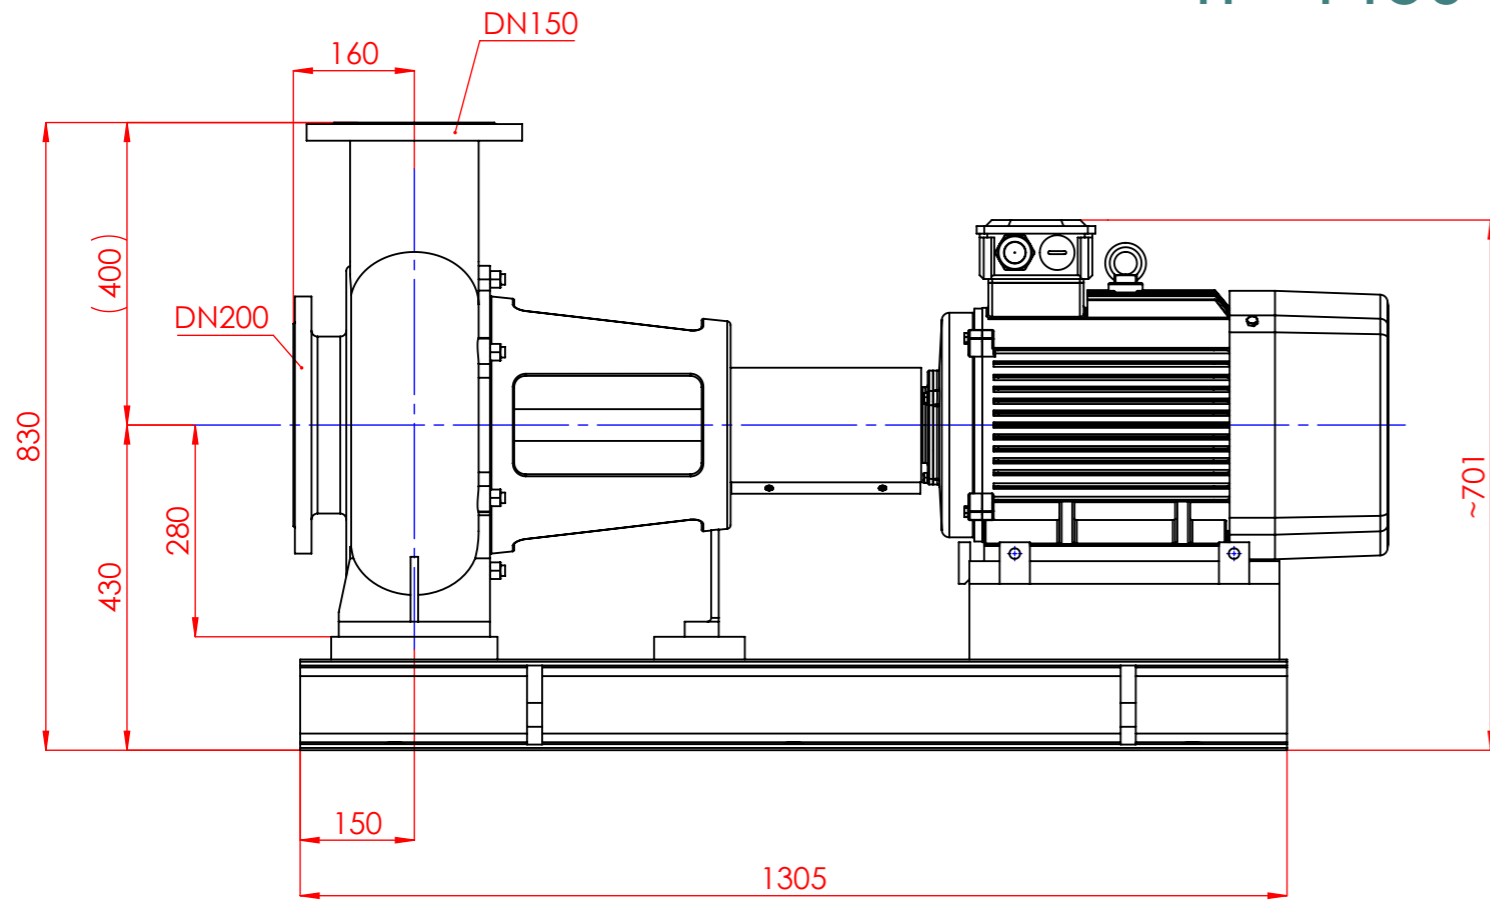

# NHVe.150-315 [22,0 kW] n= 1450 obr/min

NHVe.150-315	22,0kW/1450 rpm	 Grudziądz Ul. Droga Jeziorna 8
	180-4	