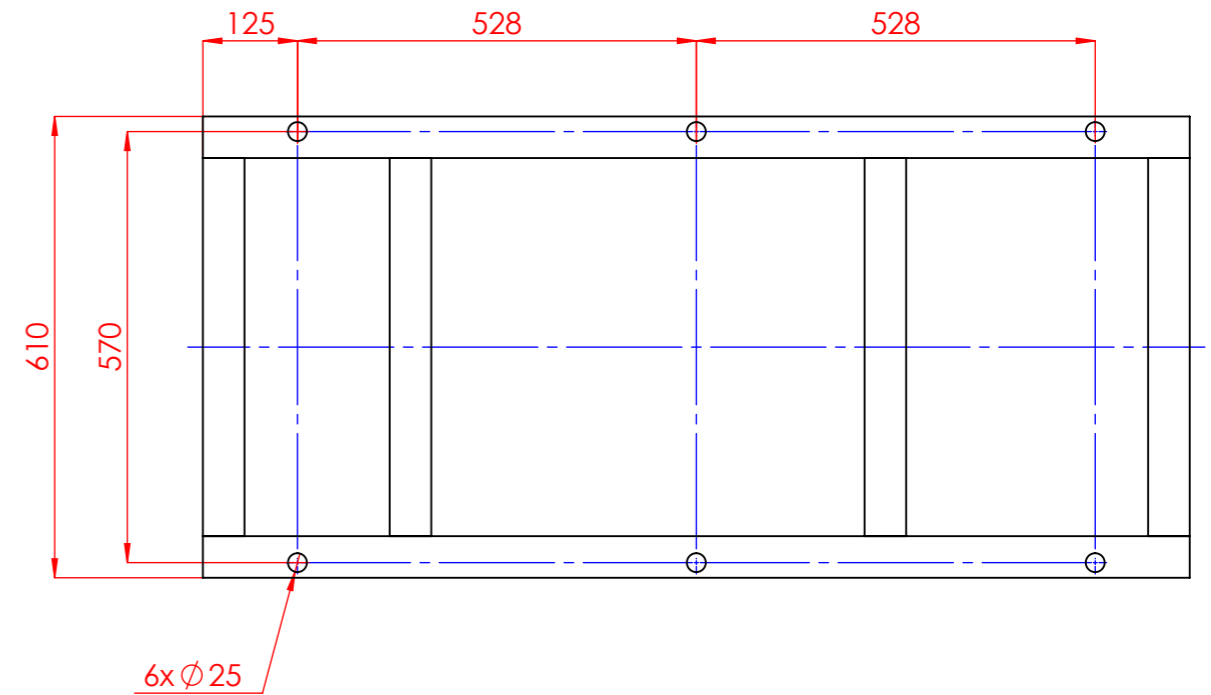

# NHVe.150-315 [22,0 kW] n= 1450 obr/min

NHVe.150-315	22,0kW/1450 rpm	 Grudziądz Ul. Droga Jeziorna 8
	180-4	